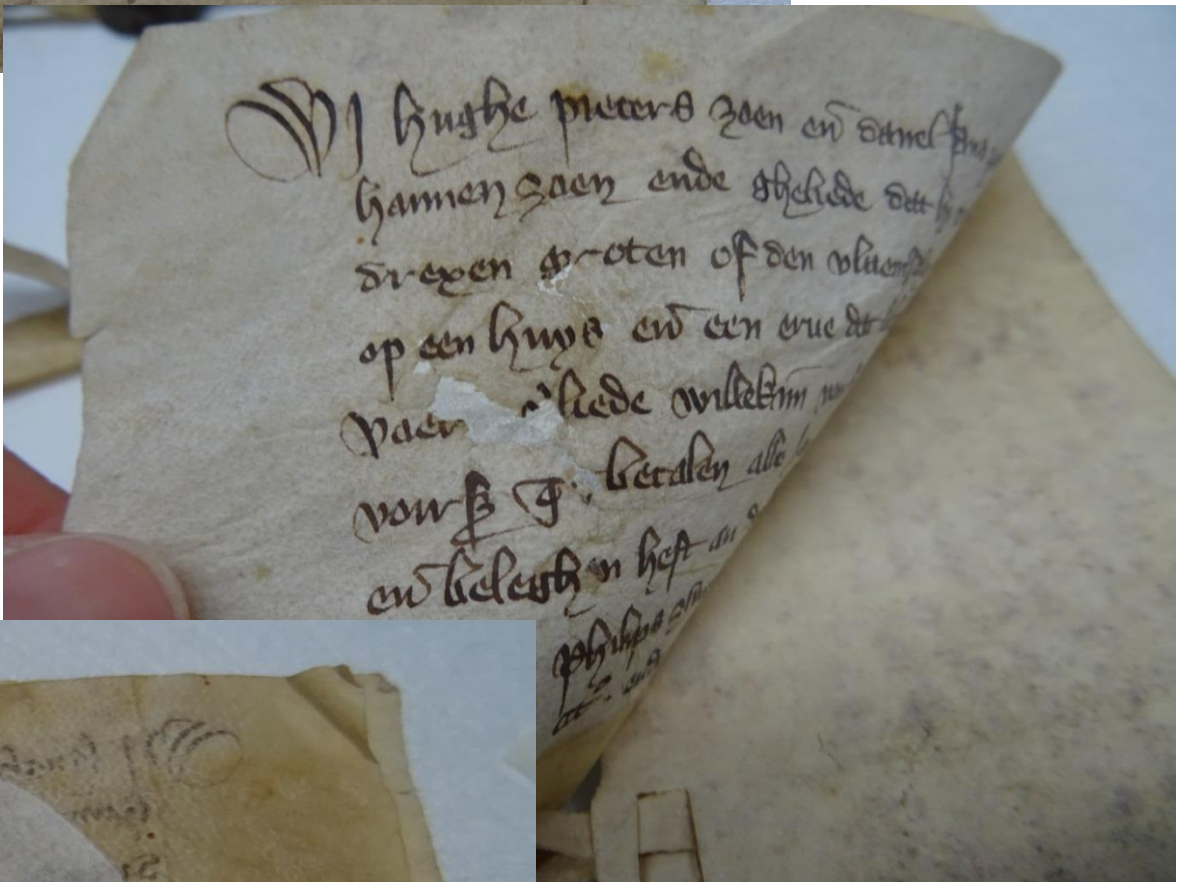

## Restauratie van perkament

Gasthuizen inv.nr. 465: scheur boven zegelstaart.

Na restauratie met 3-laags darmleer en gelatine

Gat en zwak perkament in  
onderste charter van een  
transfix.

Voorzijde na reparatie met 2-  
laags darmleer en gelatine