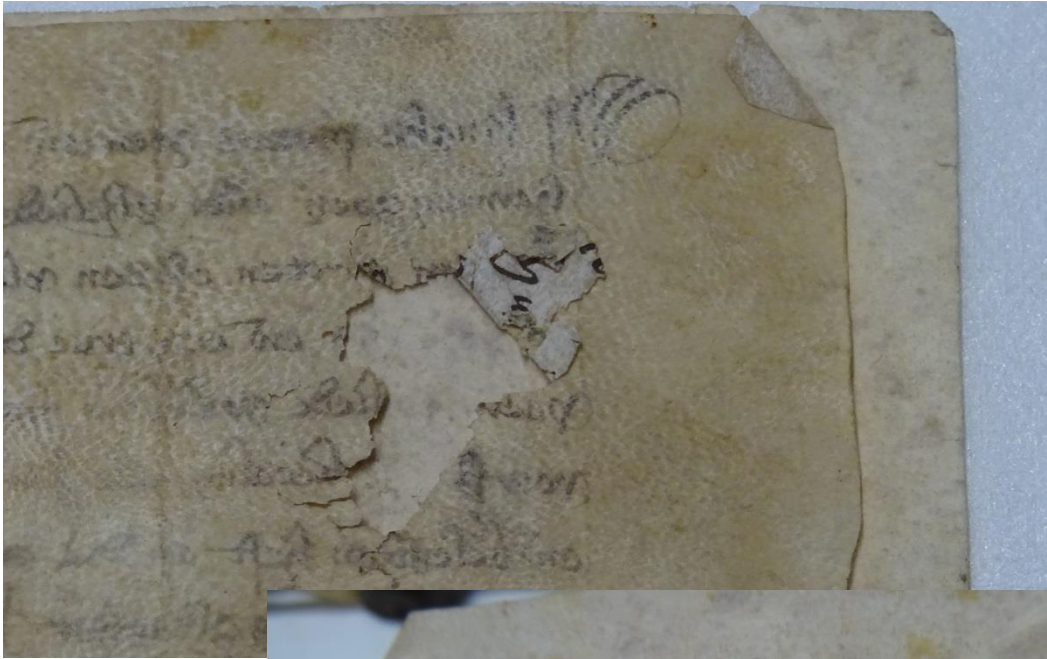

## Restauratie van perkament

Gasthuizen inv.nr. 465: scheur boven zegelstaart.

Na restauratie met 3-laags darmleer en gelatine

Gat en zwak perkament in  
onderste charter van een  
transfix.

Voorzijde na reparatie met 2-  
laags darmleer en gelatine