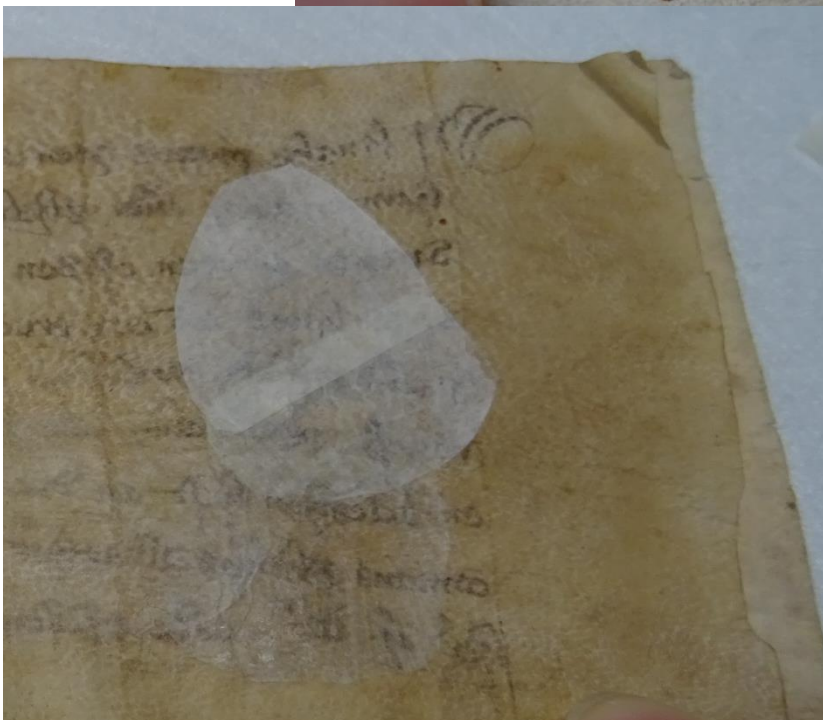

## Restauratie van perkament

Gasthuizen inv.nr. 465: scheur boven zegelstaart.

Na restauratie met 3-laags darmleer en gelatine

Gat en zwak perkament in  
onderste charter van een  
transfix.

Voorzijde na reparatie met 2-  
laags darmleer en gelatine

Achterzijde van het gerepareerde charter.